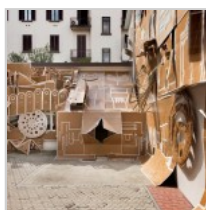

[Ultimora \(http://insideart.eu/category/articoli/\)](http://insideart.eu/category/articoli/)

Consiglia 18

Tweet 9

Daniel González fa esplodere l'esterno della galleria Marsèlleria con un pop up di cartone

(<http://insideart.eu/2015/10/02/daniel-gonzalez-fa-esplodere-lesterno-della-galleria-marselleria-con-un-pop-up-di-cartone/>)
[redazione \(http://insideart.eu/author/redazione/\)](http://insideart.eu/author/redazione/) 02/10/2015 (<http://insideart.eu/2015/10/02/daniel-gonzalez-fa-esplodere-lesterno-della-galleria-marselleria-con-un-pop-up-di-cartone/>)

MILANO

L'esterno della galleria milanese **Marsèlleria** ospita fino alla fine di ottobre il lavoro dell'argentino **Daniel González**. L'artista ha trasformato i muri dello spazio espositivo in una grande architettura animata. L'ispirazione per l'installazione viene dai libri pop up per bambini dove vengono ricreati fantastici mondi in tre dimensioni con il cartone. Di nastro isolante, colla, fascette, legno e appunto cartone è costruito anche il site specific di González. L'effetto non deve essere tanto distante dalle famose architetture effimere del nostro Seicento firmate dal Bernini, realizzate per celebrare un particolare momento storico. Anche l'installazione dell'artista stravolge il contesto urbano senza deturparlo in maniera definitiva, trasforma il cortile della galleria in un libro per bambini esploso, ma solo per qualche giorno. Info: www.marselleria.org (<http://www.marselleria.org>)